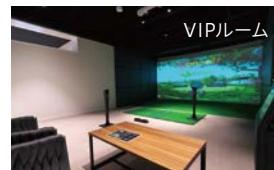

- ✓ 半個室のプライベート空間
- ✓ 高性能シミュレーションゴルフ「OK ON GOLF」導入
- ✓ 地域最大級ジム使い放題
- ✓ 世界最高峰のカメラセンサー・3Dグラフィック搭載
- ✓ 完全予約制
- ✓ 全席オートティーアップ機能
- ✓ VIPルームあり

初心者
大歓迎

ゴルフ会員価格で

365日24時間営業地域最大級ジム

Be-fit light24 南草津が 通い放題!!

24時間
ジムも使えて、
超お得!!