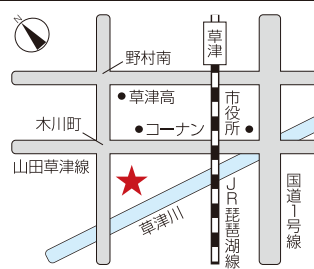

住宅展示場で
あそぼう!

サマーフェスタ

イベント開催時間
11:00~17:00

※イベント・先着プレゼントへの
参加チケットは10:00~配布、
1世帯1名様限りとなります。

キラキラ☆サンライト キャッチャーづくり

8/5[±]
50組様

太陽の光が反射して
お部屋がキラキラに!
ビーズを通すだけの
かわいいサンライト
キャッチャーを
つくってみよう。

ビーズストラップも
一緒につくれる!

A-Tec®

近くに
取ってほしい...

トミカ・プラレール 8/6日 参加無料

各先着100組様

- トミカつり
- プラレールあみだくじ

●ジオラマ展示

※各ゲームは参加人数制限が
あります ※小学生以下のお子様
が対象となります(保護者の方
伴でご参加下さい)

© TOMY 「トミカ」「プラレール」は株式会社タカラトミーの登録商標です。

スーパーマリオがやってくる

握手会・撮影会 参加無料

8/11 金祝

① 11:00~
② 13:00~
③ 15:00~

当日の10時からイベ
ントブースにて整理券を
各回先着50組様へ配
布いたします。

※カメラはご持参ください
※キャラクターショーではありません
※諸事情により予告なく変更・中止する
場合があります

© Nintendo

Nintendo Switch+ マリオカート8 デラックスが当たる! 夏休みワクワク★スタンプラリー

8/11 金祝

50組様

話題のNintendo
Switchなど豪華
賞品が当たる抽選
会に参加しよう!

Nintendo Switchのロゴ・Nintendo Switchは任天堂の商標です。©2017 Nintendo

8/12[±] 名探偵コナン 謎解きチャレンジ

先着100組様

君は会場にある謎を解いて見事財宝
を見つけることができるかな?
謎が解けたら賞品をプレゼント!

※ラリー受付は16:30まで
17:00までにゴールにお戻りください

江戸川コナン撮影会

① 11:00~ ② 13:30~
③ 15:30~

参加
無料

©青山剛昌 / 小学館・読売テレビ・TMS 1996

夏休みわくわくこども縁日

8/13日 100組様

ミニ射的
サイコロゲーム
おみくじゲーム
かき氷

たのしい縁日
コーナーで
遊ぼう!

恐竜すくい スーパーボールすくい

8mの大ジャンプ! バンジー トランポリン

小さなお子さまでも楽しく遊べる
バンジートランポリンで、
ドキドキ&わくわくな
空中アトラクションに
チャレンジしてみよう!

※3歳以上
体重50kg以下
のお子様対象

マシュマロ触感の ふわふわスライム をつくろう

8/20日 slime

40組様

水と材料をカップに入れて
シェイクしてデコる!
甘い香りがするマシュマロ
触感のスライムをつくろう!

SUMMER CAFÉ スイーツキッチン

8/20日 暑い夏にピッタリな冷たいスイーツを
サービスします!

100組様

※1組様
いずれかひとつ

※イベントについては一部、WEB上で「住まいのアンケート*」にご協力いただいた方が対象です。「住まいのアンケート」にご回答の上、会場受付にてホームページの二次元バーコードをご提示ください。※当日の状況により、内容が変更または中止される場合もあります。最新情報はABCハウジングホームページでご確認いただくか、または住宅公園受付までお問い合わせください。※イベントへの参加は、1世帯1名様限り(一部イベントを除く)。また、期間中1回限りとし、参加組数には制限があります。※掲載写真はいずれもイメージです。*「住まいのアンケート」はABCハウジング並びに当会場の出展住宅会社からお客様に対し、住宅購入・暮らしに関する情報等をご案内する目的で取得し利用します。18歳未満の方はご遠慮ください。

ABC HOUSING 滋賀県最大の住宅展示場 草津住宅公園

〒525-0051 滋賀県草津市木川町 77