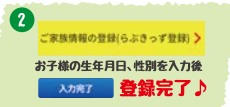

# 10%OFF!

特典  
その2

モバイルクーポン  
を配信しています♪

特典  
その3

イベントやお得なセール  
の情報を配信しています♪

※画像はすべてイメージです。 ※内容は予告なく変更させていただく場合がございます。

## らぶまっず は、かんたん登録!

子育て応援クラブ

平和堂スマートフォンアプリをダウンロード!

平和堂

アプリ画面上部が  
赤色の方は

③ステップ  
(初めてアプリを使用される方)

アプリ画面上部が  
緑色の方は

②ステップ  
(アプリをすでにお使いの方)