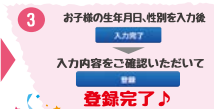

# 10%OFF!

特典  
その2

モバイルクーポン  
を配信しています♪

特典  
その3

イベントやお得なセール  
の情報を配信しています♪

※画像はすべてイメージです。 ※内容は予告なく変更させていただく場合がございます。

## らぶまっず は、かんたん登録!

子育て応援クラブ

平和堂スマートフォンアプリをダウンロード!

平和堂

アプリ画面上部が  
赤色の方は

③ステップ  
(初めてアプリを使用される方)

アプリ画面上部が  
緑色の方は

②ステップ  
(アプリをすでにお使いの方)