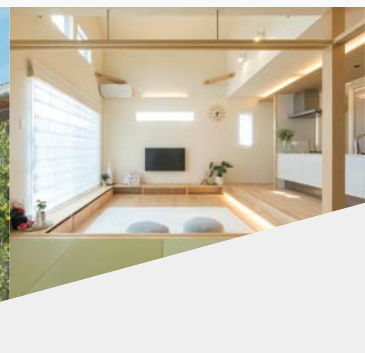

OPEN HOUSE

予約制
4.22 sat - 24 mon

【時間】10:00-17:00

【場所】東近江市宮荘町

平屋だからできる、中庭のある回遊動線の家

※当日は会場付近に案内看板を設置しております。
分かりにくい場合は弊社フリーダイヤルまでご連絡ください。

Google MAP

予約はこちら