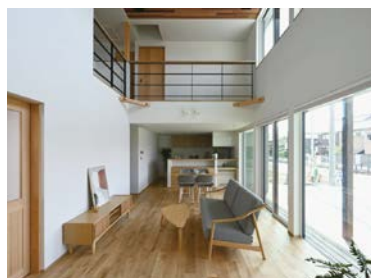

ARCH
標準仕様

UA値平均
0.38W/mk

C値平均
0.24cm/mi

耐震等級3
許容応力度計算

壁内
結露計算

防腐&防蟻
緑の柱

長期優良住宅

HEAT20
G1・G2グレード

外壁
ダブル断熱

高性能窓
(樹脂サッシ)

設計士と作る高気密・高断熱住宅

ARCH
design & build

株式会社 ARCH 一級建築士事務所

新築、建替え、
リフォーム、
リノベーションなど
設計士に
ご相談ください!

お金と間取りの
無料相談会も
随時開催中!

しがのいえ。
社長インタビュー掲載中

ARCHの
家づくりに対する
理念や特徴を
お話ししています!

インタビュー記事はコチラから▶

EVENT

予約不要