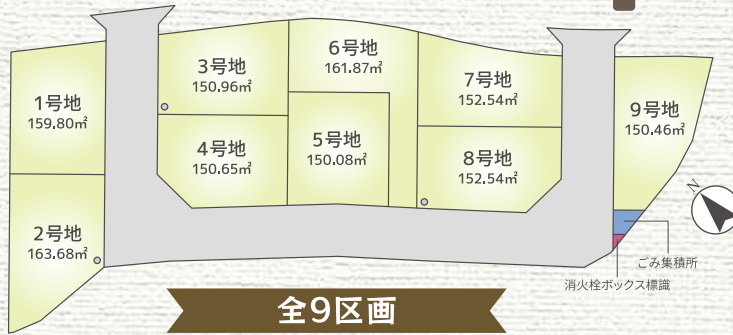

徒歩
9分

マツヤスーパー
矢倉店

徒歩
9分

TAMランド
野路こども園

徒歩
10分

草津市立
玉川小学校

ゆとりある敷地 /
全区画45坪以上!

駐車スペース
2台確保可