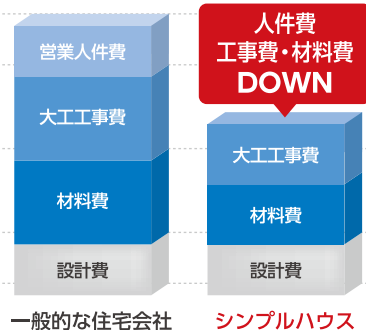

セミオーダー型デザイン住宅

SIMPLE HOUSE

NEW

甲賀市梅が丘

草津市青地町

近江八幡市中小森町

MODEL HOUSE

3棟同時 予約制見学会

10:00~19:00 お好きな日時でOK!

シンプルハウスの
家づくりをご体感ください!

シンプルで、いい家をより安く

建物価格
(諸費用込)

建物面積
28.05坪

1,600 (税込)
万円~

グループ合計
年間
200棟

家をシンプルにすることで
徹底的にコストカット

- ✔ シンプルなシカクの形で労務費・材料費
- ✔ 売るだけの営業スタッフ不在で人件費
- ✔ グループ会社の一括仕入れにより資材費

シンプルハウス栗東スタジオ

滋賀県栗東市手原2-3-8
TEL/077-585-9925

FREE 0120-255-252

営業時間 AM10:00~PM8:00 定休日

\ NEW OPEN /

シンプルハウス東近江スタジオ

滋賀県東近江市東沖野一丁目 1-31
TEL/0748-36-1808