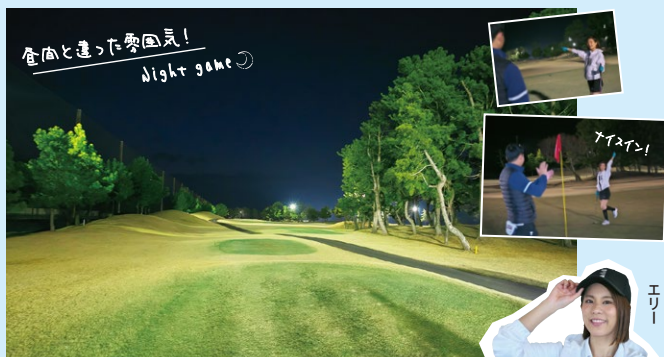

初心者や女性に優しい
フラットなコース!

景色がキレイだから
デートにも♡

もっとゴルフが好きになる!

Let's enjoy golf

琵琶湖に面した雄大で美しいフラットなゴルフコース。
初心者や女性でも気軽にプレーできるから、
女子会ゴルフやゴルフデートに足を運んでみてはいかが?

ナイター

3/16水 - 11/30水 17:00 - 21:00 最終スタート

仕事帰りにもオススメ! 関西では珍しいナイター営業

【料金】5,000円
※消費税、利用税、協力金込
※2名の場合は割増(550円)

日焼けしないから
嬉しい!

早朝

4/2土 - 9/30金 6:00 - 7:00 最終スタート
7・8月 5:30から

涼しい時間に周れて、充実した1日が過ごせる!

朝から先着!

初心者スクール

第2・4日曜日(各月)

15:00 - 17:00 主催: (一社)関西ゴルフ連盟

- 受講料: 2,200円 ●定員: 1回4名まで
- レッスン回数: 2時間×2回 ●予約制

今なら!

2回のレッスン後に
「琵琶湖レークサイドGC」内で使える
商品券2,000円分をプレゼント!

COUPON

モア見たよてOK /

ケーキセット

100円
OFF