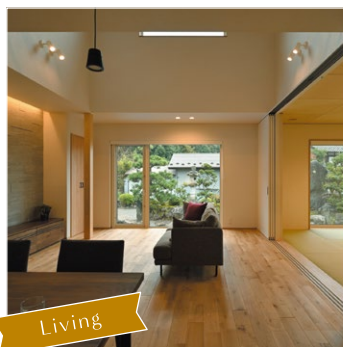

夏は涼しく冬は暖かい
エアコン1台で家中どこでも快適な住まい

Living

美しい庭を望める窓が特徴のリビング。室内の床はすべて無垢フローリングで、冬場はほんのり暖かく快適です。

Kitchen

キッチンには造作収納を取り入れてデザイン性の高い空間に。天井のスリット窓から朝日が差し込み、清々しく朝を迎えられます。

Dining

キッチン横にはダイニングテーブル、対面にはカウンター机を設けました。パソコン作業やお子様の勉強など用途が広がります。

Atrium

高断熱の家は1階と2階の温度差が早く快適。吹き抜けがあることで窓から太陽光が入り、おうち全体が明るく暖かくなります。

期間限定
モデルハウス
野洲市

2022.1.8 [Sat]

MODEL HOUSE Grand Open

滋賀県野洲市に期間限定モデルハウスがオープン!

和室のあるリビングや吹抜けホールのライブラリーなど、豊かなおうち時間を楽しむアイデアが盛りたくさん!

ARCH標準仕様