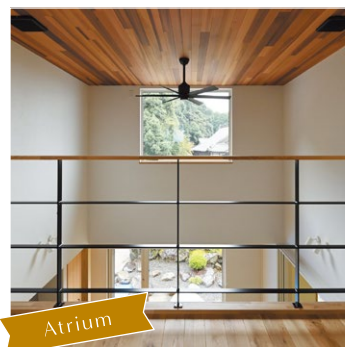

夏は涼しく冬は暖かい
エアコン1台で家中どこでも快適な住まい

Living

美しい庭を望める窓が特徴のリビング。室内の床はすべて無垢フローリングで、冬場はほんのり暖かく快適です。

Kitchen

キッチンには造作収納を取り入れてデザイン性の高い空間に。天井のスリット窓から朝日が差し込み、清々しく朝を迎えられます。

Dining

キッチン横にはダイニングテーブル、対面にはカウンター机を設けました。パソコン作業やお子様の勉強など用途が広がります。

Atrium

高断熱の家は1階と2階の温度差が早く快適。吹き抜けがあることで窓から太陽光が入り、おうち全体が明るく暖かくなります。

期間限定
モデルハウス
野洲市

2022.1.8 [Sat]

MODEL HOUSE Grand Open

滋賀県野洲市に期間限定モデルハウスがオープン!

和室のあるリビングや吹抜けホールのライブラリーなど、豊かなおうち時間を楽しむアイデアが盛りたくさん!

ARCH標準仕様