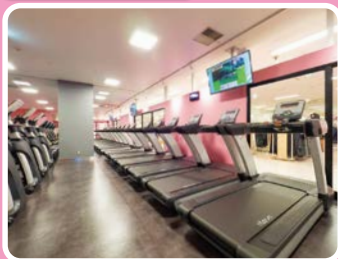

# 本格フィットネスが 家族4人まで通えてこの価格

月額 **2,980**円(税別)

運動不足の  
解消に!

バイクマシン

フリーウエイトエリア

有酸素マシン

レディースエリア

月額500円(税別)

筋トレマシン

圧倒的な  
マシン台数、  
充実の設備。