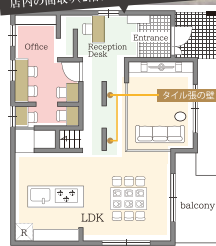

想いをカタチに

SUBLIME HOME

一級建築士事務所

リニューアルオープン!!

CLEVERLY HOME

クレバリーホーム 草津店

2021 1/16 SAT

2020年12月撮影