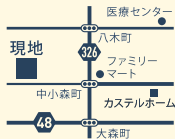

南欧を感じる大人可愛い家

ボルドー色の屋根や外壁、内装のアーチ壁は南欧風に。
ニッチやアクセントクロスなど、大人可愛いポイントがたくさん。
南欧を感じる大人可愛いお家が完成しました。

近江八幡市中小森町

OPEN HOUSE

6/20sat・21sun 10:00~17:00

詳細は、こちらより
ご確認ください。

株式会社 ライフエステート 彦根店 / 滋賀県彦根市開出今町1488-47
近江八幡店 / 滋賀県近江八幡市中小森町308-20