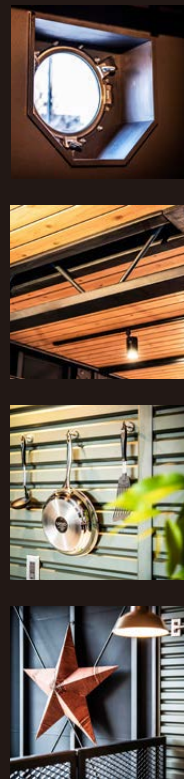

滋賀県初 平井1丁目

DAYTONA HOUSE×LDK

モデルハウス 誕生!!

月刊誌デイトナとLDKが提案する
新しい住宅のカタチ

螺旋階段の常識を覆す圧倒的な存在感

Dinosaur-Bone

Welcome To Model House

草津市平井 モデルハウス