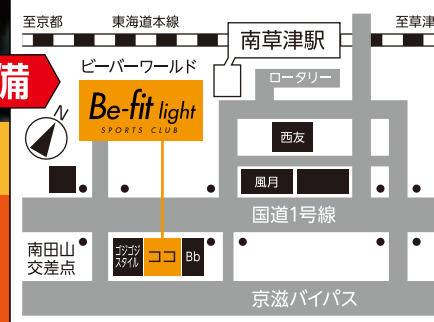

豊富なハイクオリティマシンが
(税別)
月額3,480円で
365日24時間
使い放題!

初めてでも
 安心のサポート

シャワー
 無料解放

ビーバーワールド
 BW南草津
 初のフィットネス

おかげさまで1周年
1st
 Anniversary
 Campaign

フリーウェイト
地域最大級!

筋力アップ&シェイプアップには欠かせない!
 上半身や下半身にわけてトレーニングが安全に出来る

有酸素マシンも充実!

マシン数
地域最大級の

全85台

人気のプレートマシンをはじめ、ダンベルトレーニングから
 スミスマシンまで! 広いスペースでゆったりご利用できます

入会手続きに必要なもの

- 1 クレジットカード
- 2 身分証明書

Be-fit light24
 SPORTS CLUB
南草津店

TEL:077-565-3599

〒525-0059 草津市野路5-17-14
 ビーバーワールド2-2F

Be-fit light24 南草津店

検索

スタッフ滞在時間 **10:00~23:00**