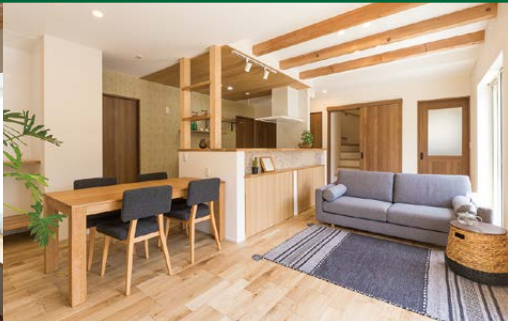

sobu

いつもの「生活」がある
幸せな暮らし。

ある時は、家族で食事をし語り合う。
ある時は、それぞれの時間を自由に過ごす。
日々何気なく普通に流れる時間。
でもそれはとても貴重で幸せな時間。
私たちsobu工房は、
そんな暮らしの場を提供します。

注文住宅・リフォーム

sobu 工房

滋賀県草津市矢倉二丁目5-55
エルミナリゾート南草津1階

0120-399-699

想武工房