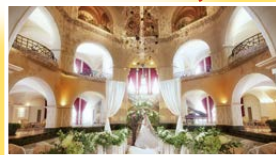

ブライダルフェア予約

〈和婚・ウエディングフォト相談会〉
〈海外・リゾートウエディング相談会〉も開催中!

結婚式場紹介コーナー

滋賀・京都の人気式場の情報を一挙公開!
当日参加、1人での相談もOKなので、お気軽にご来店を!

琵琶湖ホテル

ホテルポストンプラザ草津

アクアテラス迎賓館

ヴィラ・アンジェリカ

ロイヤルオークホテル スパ&ガーデンズ

琵琶湖マリオットホテル

スタイリッシュコンフォートリネア

びわ湖大津プリンスホテル

マナーハウス写真館

FURIAN 山ノ上迎賓館

etc...

スペシャル特典