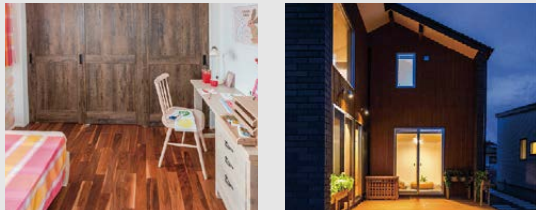

Luxury & Outdoor

季節の移ろいを身近に感じ
 自然と溶けあうアウトドアなデザイン設計
 日常の生活ひとつひとつを快適に心満たす
 ラグジュアリーな大人の為のクオリティー空間

INDOORS

INDOORSは厳選された木材と
 タイルの個性的な2階建て。
 大きな吹き抜けや、広いデッキは
 家族の時間を豊かにする。

Welcome to Open House

モデルハウス
 プレオープン!!

7 | 27^{SAT}, 28^{SUN} AM10:00 - PM17:00