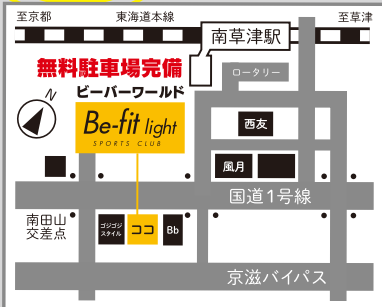

スゴイ
その1
驚きの
月額 **3,480円**

スゴイ
その2
365日
年中無休
24時間営業

スゴイ
その3
地域
最大級の
マシン数
全79台
だから混雑しない

スゴイ
その4
フリー
ウェイト
地域
最大級

特典
1 入会の方に
お友達・
ご家族招待券
プレゼント!

特典
2 はじめての方は
ジムスタッフが
ご案内致します!
運動記録が出来るわたしブックで
毎日の運動や体調管理もバッチリ!

特典
3 ビーバーワールドで
使用できるお食事券
プレゼント!

マシン数地域トップクラス

ランニングマシン
27台

人気のウォーキング&ランニングマシンが充実!
雨に濡れない環境で快適に運動ができます

筋力トレーニングマシン
17台

筋力アップ&シェイプアップには欠かせない!
上半身や下半身にわけてトレーニングが安全に出来る

有酸素マシン
15台

脂肪燃焼効果の高い全身運動マシン~
腰に負担を掛けないバイクマシン・今話題のサイクリングバイク

プレートマシン・フリーウェイト
20台

人気のプレートマシンをはじめ、ダンベルトレーニングから
スミスマシンまで!広いスペースでゆったりご利用できます

※写真はイメージです

充実の
マシン
エリア

初めて
でも安心の
サポート

ビーバーワールド
BW南草津
初の
フィットネス

無料駐車場あり

Be-fit light
SPORTS CLUB

〒525-0059 草津市野路 5-17-14 ビーズガーデン 2-2F
TEL: **077-565-3599**