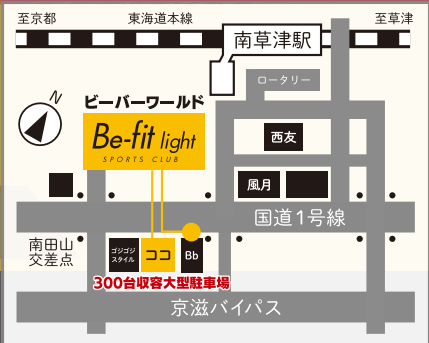

### 100名 募集!!

11/30(金)まで

館内イメージ

### Be-fit lightはここがスゴイ!!

すごいその1  
永久 驚きの月額  
**2,980円** (税別)

すごいその2  
**365日**  
年中無休  
9:00~24:00

すごいその3  
地域最大級の  
マシン数  
**全79台**

すごいその4  
フリーウェイト  
**地域最大級**  
だから混雑しない

入会手続きに必要なもの / ①クレジットカード ②身分証明書

内覧会11月3日~7日/11:00~20:00  
グランドオープン11月9日/9:00~24:00

Be-fit light  
SPORTS CLUB

〒525-0059 草津市野路 5-17-14 ビーズガーデン 2-2F