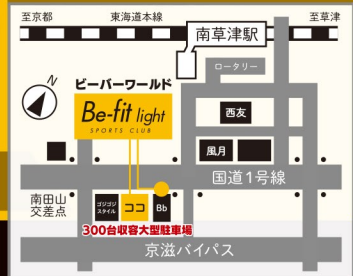

11月9日(金)グランドオープン!!

南草津駅前に

低価格フィットネスジム

月会費
通常3,480円が
**今なら
永久**

¥2,980

税別

新規会員様
先着限定

300名
募集!!
10/6(土)~
10/31(水)まで

オープン前最終入会キャンペーン!!

先行入会 入会特典

入会金+
事務手数料 **5,000円** ▶ **¥0**

※入会3ヵ月後に4,980円のセキュリティ管理・メンテナンス料がかかります。以降、毎年同じ月に同管理・メンテナンス料がかかります。

館内イメージ

Be-fit lightがここがスゴイ!!

すごいその1
永久
驚きの
月額
2,980円 (税別)

すごいその2
365日
年中無休
9:00~24:00

すごいその3
地域
最大級の
マシン数
全**79**台

すごいその4
フリー
ウェイト
地域
最大級
だから混雑しない

先行入会受付11:00~20:00
ビーバーワールド 1F WOW前にて

入会手続きに必要なもの / ①クレジットカード ②身分証明書

Be-fit light
SPORTS CLUB

〒525-0059 草津市野路 5-17-14 ビーズガーデン 2-2F

TEL: **077-565-3599**