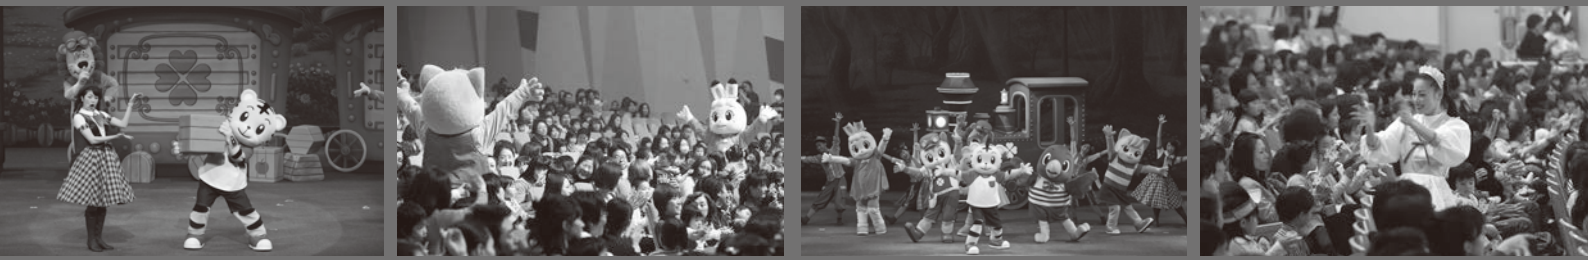

会場みんなで盛り上がりよう!

親子で楽しめるしまじろうコンサートの魅力

しまじろうに
会えて遊べて
大満足!

いつもは絵本やテレビの中にいるしまじろうが、お子さまの目の前で大活躍! 主役が自分のこととして共感できるしまじろうだからこそ、おうちではなかなか教えるに「力を合わせて助け合う」ことの大切さも、お子さまの心に深く響きます。

※使用している舞台写真は過去のしまじろうコンサートのものです。

かけあいやクイズで
舞台と客席の
一体感たっぷり!

声を合わせてしまじろうを応援したり、知っている歌と一緒に歌ったり、舞台とのかけあいやクイズで遊んだり。会場一体となって盛り上げられます!

●楽曲の例: せんろはつづくよどこまでも / キャンプだホイ / きしゃぼっぼ / やきいもグーチーパー / トモダチのわお! / ハッピー・ジャムジャム
ほか多数

集中しやすい
時間構成と
安心の設備。

小さなお子さまも集中しやすい、コンパクトな2部構成。授乳室・オムツ替えコーナー・ベビーカー置場もございますので、安心してお楽しみいただけます。