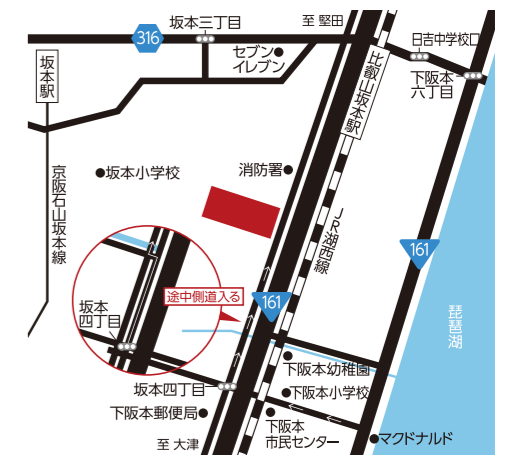

はずむ・つながる

あなたらしい

自由な暮らし

KOUEI HOME x BinO

遊びゴコロ全開!  
自由でアクティブな空間を  
体感しよう!

大津市  
初上陸!

BinOのスキップフロア  
住宅モデルが、  
ついに完成しました!

7/23 SAT & 24 SUN  
AM10:00 ▶ PM5:00

カッコイイだけの家。かっこいけどルックスがイマイチな家。  
どちらも一生の買い物には物足りない。  
ちょうどいい性能とスタイリッシュさなら断然 **BinO**  
あなたらしい暮らしをはじめませんか?  
まずはオープンイベントに是非ご来場ください。

会場 / 大津市坂本3丁目26

右記日程以外にもご見学いただけます。  
まずはお気軽に、下記フリーダイヤルよりお問い合わせください。

0120-77-3700