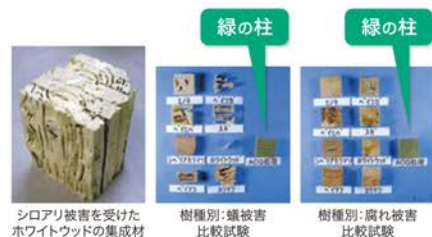

## メンテナンス

高い耐久性を誇る「緑の柱」だから  
柱や土台はメンテナンスフリー

壁や床を剥がして取り替えるなど大掛かりなメンテナ  
ンスは必要ありません。床下部分は10年に一度、簡単  
で安全な防蟻処理を行います。非常にシンプルな方法  
で長期に渡って家を守ります。

## 長持ち

「緑の柱」の高い耐久性によって  
腐れ・シロアリ被害から家を守ります

一般的に腐れやシロアリに強いとされるヒノキ、ヒバで  
あっても、実際には下の写真のように被害にあいます。  
優れた耐久性を發揮した「緑の柱」は被害にあってい  
ません。「緑の柱」は「腐れ・シロアリ被害」から家を守  
り、家を長持ちさせます。