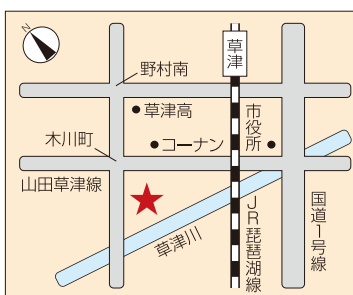

こいのぼり ファブリックボードづくり

5/6(月) 休

50組様
小学生以下限定

様々な布を組み合わせてこいのぼりの壁掛けをつくろう。

※写真はイメージです

カーネーションカードをつくろう!

5/11(土)

50組様
小学生以下限定

大好きな家族へ「ありがとうの気持ち」を届ける母の日ワークショップです。

MOTHER'S DAY!

※写真はイメージです

LaQ縁日

5/12(日)

100組様

抽選会や射的コーナー、プレイランドにわなげなど、LaQでたくさん楽しもう。

LaQ抽選会
※写真はイメージです ©YOSHITSU CO., LTD.

※イベントについては一部、ABCハウジングのアカウントにご登録いただいた方が対象です。登録後、会場受付にてマイページの二次元バーコードをご提示ください。※当日の状況により、イベント・賞品内容が変更または中止される場合もあります。最新情報はABCハウジングホームページでご確認いただくか、または住宅公園受付までお問い合わせください。※イベントへの参加・先着プレゼントの受け取りは、1世帯1名様限り(一部イベントを除く)。また、期間中1回限りとし、参加組数には制限があります。※掲載写真はいずれもイメージです。

会場の最新情報やイベント情報は **ABCハウジング** で検索!

滋賀県最大の住宅展示場 草津住宅公園

県道42号線沿い、「木川町」交差点西

〒525-0051 草津市木川町77

●専用駐車場有り ●開場時間/10:00~18:00

●住宅公園受付は毎週水曜日定休日(祝日は営業)

※メーカーにより定休日異なります。水曜日営業のモデルホームもあります。各メーカーへ直接お尋ねください。

■主催:朝日放送グループホールディングス