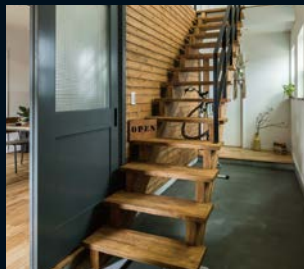

- ◆開放的な吹抜けのリビング
- ◆無垢板張りの外壁

近江八幡市西庄3

- ◆土間と吹き抜け階段が自慢
- ◆外壁はモダンなガルバリウム鋼板

安土町常楽寺

- ◆こだわりのビルトインガレージ
- ◆アメリカンスタイルの外観

平日も見学できます！ ※会場は完全予約制となっておりますのでご予約の上ご来場ください。

glazzo
Natural & Antique House

グラッソ株式会社