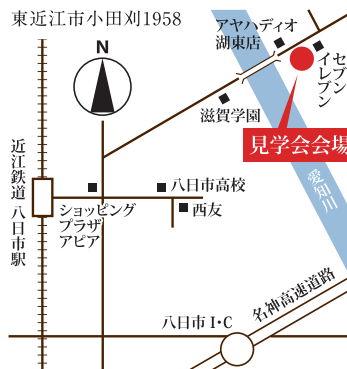

家族のこれからを考えた、 快適バリアフリーの家

家とは、家族にとって唯一かけがえのない大切な空間。
家族誰一人として例外なく、快適で心安かに暮らせるかが重要。
雨の日でも、車椅子でガレージから滞れずに家内に入れる事や、
1階全ての部屋へのアクセスも、バリアフリーでストレス無く移動できる
動線など、支える側、支えられる側関係無く、家族の誰にとっても快適で
笑顔が絶えない、そんな家族のこれからを考えた住まいが誕生しました。

完成見学会

東近江市小田刈

9/23(祝)・24(日)

10:00～16:00

キッズ
スペースあり
当日はスタッフが
お相手しますので、お子
様連れでもご遠慮なく
お越しください。

ご希望の方全員に、
絶対失敗しない家づくりに
必要な冊子を
プレゼント!

見学会のご予約は

☎077-532-6561

会場案内図

●当日のご連絡先:090-4033-2645

【新商品発表会】

同時
開催

大切な家族の健康を守る、
シックハウス対応の
無添加住宅が誕生!

シックハウス症候群の主な原因は、建材や家具などの化学物質から発生する有害ガスです。また、季節によって湿度も高くなると、カビやダニが原因で発生するシックハウス症候群も多くなります。そんな有害物質から大切な家族の健康を守るにはシックハウスに対応した建材選びや構造は非常に重要です。エコ家の無添加住宅は無垢のヒノキなどの自然素材をふんだんに使いシックハウス症候群に対応しています。

●当日、ご来場いただいた方にご案内させていただきます。

株式会社おおよま工務店
〒530-3015
滋賀県栗東市安養寺1-2-18 安養寺ビル202
TEL/077-532-6561
えこや 栗東 検索
滋賀県知事許可(般-26)第22414号

Eco家の
3大保証

建物
10年保証住宅
(財)住宅保証機構
により保証されます。

土地
10年保証
調査機関による
地盤調査保証。

建物
完成保証
(財)住宅保証機構
により保証されます。