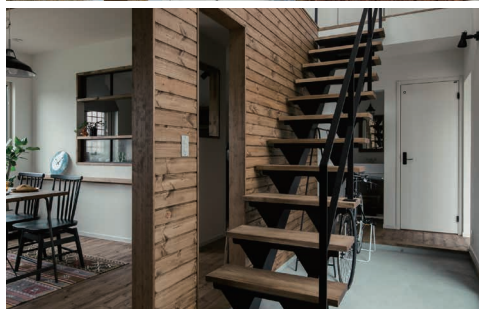

Natural & Antique House

”好き”が始まる。ずっと、楽しく。

Your "favorite" begins now, and the pleasure will go on through your life.

※平日でも見学可能です！モデルハウスにはスタッフは常駐しておりませんので、あらかじめご予約ください。

モデルハウス「近江八幡の家」の見学ご予約受付中！

完全
予約制

家づくり無料相談会実施中 ➡