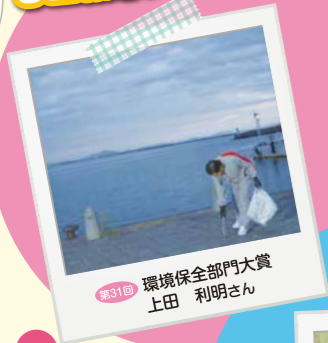

一隅を照らそう

第32回 びわ湖 ほんのほの大賞

地道に地域貢献活動を続けておられる人たちの、ほんのほのとした無償の行いを顕彰します。

推薦大募集!

第31回 環境保全部門大賞  
上田 利明さん

第31回 社会福祉部門大賞  
吉田 昌孝さん

第31回 地域安心安全部門大賞  
グリーンボランティアグループ

第31回 子ども育成部門大賞  
おはなし会どりーむ

毎週**水曜** 深夜 **2:45**

国内、そして世界から強豪を集め最強を決める「KNOCK OUT!」番組では試合のダイジェスト映像や選手のドキュメンタリーを遠く、キックボクサーの壮絶な生き様を描きます!

©テレビ東京

**居酒屋 ふうじ**

永山絢斗 大森南朋

7/29(土)スタート予定  
毎週**土曜** 深夜 **2:55**

居酒屋「ふうじ」に引き寄せられた、若手俳優 西尾栄一(永山絢斗)。そして大森南朋(本人役)をはじめ、実名で登場する著名な常連客!フィクションとリアリティが融合した人情味あふれるドラマです!