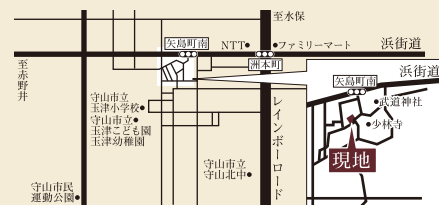

ありがとう！あつくん

結婚当初からずっと、マイホームと、

自分のヘアサロンが欲しいって言ってた私。

仕事も育児も家事も頑張れる、そんな場所が欲しくて、

いろんな工務店に図面を描いてもらってたけど、

なんかピンとこなかった…。

そんなときに、ご近所さんが、しげやの家で。

前から、とってもおしゃやかな家だなと思ってたけど、

完全予約制

7/1(土)・2(日)・8(土)・9(日)

11:00/13:00/15:00/17:00

※上記以外の平日も見学可能です

※看板もしくはのぼりを目印にご来場ください。

通勤・通学に便利！ JR守山駅徒歩11分♪

守山吉見 分譲開始

全6区画